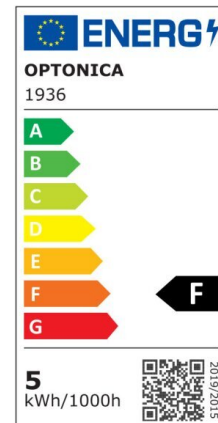

## LED Spot GU10 38°

Potenza

7W

Colore della luce

Neutral  
White  
(NW)

CE

RoHS

## Specifiche tecniche

Numero di catalogo	1939
Angolo del fascio luminoso	38°
Marchio	Optonica
Codice Prodotto	SP7-A3
Candela	1636 cd
Codice Colore	845
Designazione del colore	Neutral White (NW)
Temperatura colore correlata	4500K
Dimmerabile	No
EAN Codice	3800156619364
Consumo energetico	7 kWh/1000h
Etichetta di efficienza energetica	F
Flux	560 lm
flusso per watt	80lm/W
Input voltage	AC175-265V
Instant On	0.2s
IP	20
Articoli per scatola	100

Articoli per confezione	1
Durata	25 000 Hours
Flusso luminoso residuo al termine del periodo di funzionamento	70%
Materiale	Plastic+Aluminium
Cicli di accensione / spegnimento	25 000x
Frequenza operativa	50-60Hz
Potenza	7W
Power factor	0.5
LED di alimentazione	7W
Ra ≥	80
Dimensioni della scatola	530x275x145 mm
Dimensioni della confezione	60x50x50 mm
Dimensioni del prodotto	57x50 mm
tipo portalampade	GU10
Temperatura	-30°C / +50°C
Garanzia	2 Years
potenza equivalente	56W
Weight of Product	55 gr.