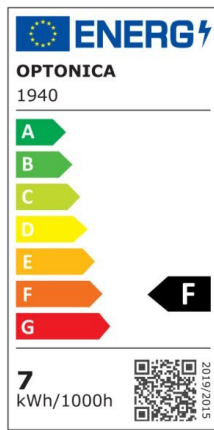

## LED Spot GU10 38°

Potenza

7W

Colore della luce

Neutral  
White  
(NW)

CE

RoHS

## Specifiche tecniche

Numero di catalogo	1939
Angolo del fascio luminoso	38°
Marchio	Optonica
Codice Prodotto	SP7-A3
Candela	1636 cd
Codice Colore	845
Designazione del colore	Neutral White (NW)
Temperatura colore correlata	4500K
Dimmerabile	No
EAN Codice	3800156619364
Consumo energetico	7 kWh/1000h
Etichetta di efficienza energetica	F
Flux	560 lm
flusso per watt	80lm/W
Input voltage	AC175-265V
Instant On	0.2s
IP	20
Articoli per scatola	100

Articoli per confezione	1
Durata	25 000 Hours
Flusso luminoso residuo al termine del periodo di funzionamento	70%
Materiale	Plastic+Aluminium
Cicli di accensione / spegnimento	25 000x
Frequenza operativa	50-60Hz
Potenza	7W
Power factor	0.5
LED di alimentazione	7W
Ra ≥	80
Dimensioni della scatola	530x275x145 mm
Dimensioni della confezione	60x50x50 mm
Dimensioni del prodotto	57x50 mm
tipo portalampade	GU10
Temperatura	-30°C / +50°C
Garanzia	2 Years
potenza equivalente	56W
Weight of Product	55 gr.