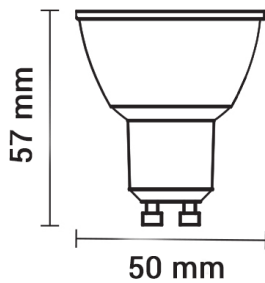

## LED Spot GU10 38°

Potenza

7W

Colore della luce

Neutral  
White  
(NW)

CE

RoHS

## Specifiche tecniche

Numero di catalogo	1939
Angolo del fascio luminoso	38°
Marchio	Optonica
Codice Prodotto	SP7-A3
Candela	1636 cd
Codice Colore	845
Designazione del colore	Neutral White (NW)
Temperatura colore correlata	4500K
Dimmerabile	No
EAN Codice	3800156619364
Consumo energetico	7 kWh/1000h
Etichetta di efficienza energetica	F
Flux	560 lm
flusso per watt	80lm/W
Input voltage	AC175-265V
Instant On	0.2s
IP	20
Articoli per scatola	100

Articoli per confezione	1
Durata	25 000 Hours
Flusso luminoso residuo al termine del periodo di funzionamento	70%
Materiale	Plastic+Aluminium
Cicli di accensione / spegnimento	25 000x
Frequenza operativa	50-60Hz
Potenza	7W
Power factor	0.5
LED di alimentazione	7W
Ra ≥	80
Dimensioni della scatola	530x275x145 mm
Dimensioni della confezione	60x50x50 mm
Dimensioni del prodotto	57x50 mm
tipo portalampade	GU10
Temperatura	-30°C / +50°C
Garanzia	2 Years
potenza equivalente	56W
Weight of Product	55 gr.