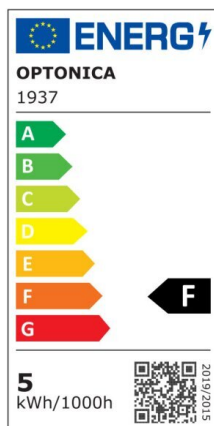

## LED Spot GU10 38°

Potenza

7W

Colore della luce

Neutral  
White  
(NW)

CE

RoHS

## Specifiche tecniche

Numero di catalogo	1939
Angolo del fascio luminoso	38°
Marchio	Optonica
Codice Prodotto	SP7-A3
Candela	1636 cd
Codice Colore	845
Designazione del colore	Neutral White (NW)
Temperatura colore correlata	4500K
Dimmerabile	No
EAN Codice	3800156619364
Consumo energetico	7 kWh/1000h
Etichetta di efficienza energetica	F
Flux	560 lm
flusso per watt	80lm/W
Input voltage	AC175-265V
Instant On	0.2s
IP	20
Articoli per scatola	100

Articoli per confezione	1
Durata	25 000 Hours
Flusso luminoso residuo al termine del periodo di funzionamento	70%
Materiale	Plastic+Aluminium
Cicli di accensione / spegnimento	25 000x
Frequenza operativa	50-60Hz
Potenza	7W
Power factor	0.5
LED di alimentazione	7W
Ra ≥	80
Dimensioni della scatola	530x275x145 mm
Dimensioni della confezione	60x50x50 mm
Dimensioni del prodotto	57x50 mm
tipo portalampade	GU10
Temperatura	-30°C / +50°C
Garanzia	2 Years
potenza equivalente	56W
Weight of Product	55 gr.