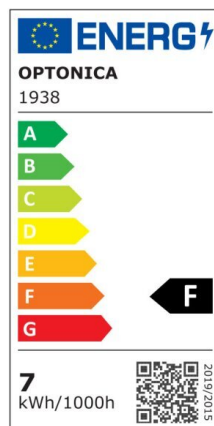

## LED Spot GU10 38°

Potenza

7W

Colore della luce

Neutral  
White  
(NW)

CE

RoHS

## Specifiche tecniche

Numero di catalogo	1939
Angolo del fascio luminoso	38°
Marchio	Optonica
Codice Prodotto	SP7-A3
Candela	1636 cd
Codice Colore	845
Designazione del colore	Neutral White (NW)
Temperatura colore correlata	4500K
Dimmerabile	No
EAN Codice	3800156619364
Consumo energetico	7 kWh/1000h
Etichetta di efficienza energetica	F
Flux	560 lm
flusso per watt	80lm/W
Input voltage	AC175-265V
Instant On	0.2s
IP	20
Articoli per scatola	100

Articoli per confezione	1
Durata	25 000 Hours
Flusso luminoso residuo al termine del periodo di funzionamento	70%
Materiale	Plastic+Aluminium
Cicli di accensione / spegnimento	25 000x
Frequenza operativa	50-60Hz
Potenza	7W
Power factor	0.5
LED di alimentazione	7W
Ra ≥	80
Dimensioni della scatola	530x275x145 mm
Dimensioni della confezione	60x50x50 mm
Dimensioni del prodotto	57x50 mm
tipo portalampade	GU10
Temperatura	-30°C / +50°C
Garanzia	2 Years
potenza equivalente	56W
Weight of Product	55 gr.