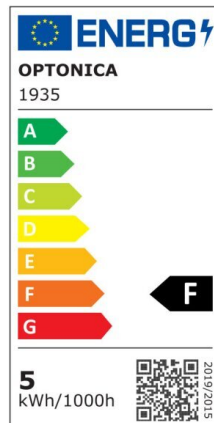

## LED Spot GU10 38°

Potenza

7W

Colore della luce

Neutral  
White  
(NW)

CE

RoHS

## Specifiche tecniche

Numero di catalogo	1939
Angolo del fascio luminoso	38°
Marchio	Optonica
Codice Prodotto	SP7-A3
Candela	1636 cd
Codice Colore	845
Designazione del colore	Neutral White (NW)
Temperatura colore correlata	4500K
Dimmerabile	No
EAN Codice	3800156619364
Consumo energetico	7 kWh/1000h
Etichetta di efficienza energetica	F
Flux	560 lm
flusso per watt	80lm/W
Input voltage	AC175-265V
Instant On	0.2s
IP	20
Articoli per scatola	100

Articoli per confezione	1
Durata	25 000 Hours
Flusso luminoso residuo al termine del periodo di funzionamento	70%
Materiale	Plastic+Aluminium
Cicli di accensione / spegnimento	25 000x
Frequenza operativa	50-60Hz
Potenza	7W
Power factor	0.5
LED di alimentazione	7W
Ra ≥	80
Dimensioni della scatola	530x275x145 mm
Dimensioni della confezione	60x50x50 mm
Dimensioni del prodotto	57x50 mm
tipo portalampade	GU10
Temperatura	-30°C / +50°C
Garanzia	2 Years
potenza equivalente	56W
Weight of Product	55 gr.